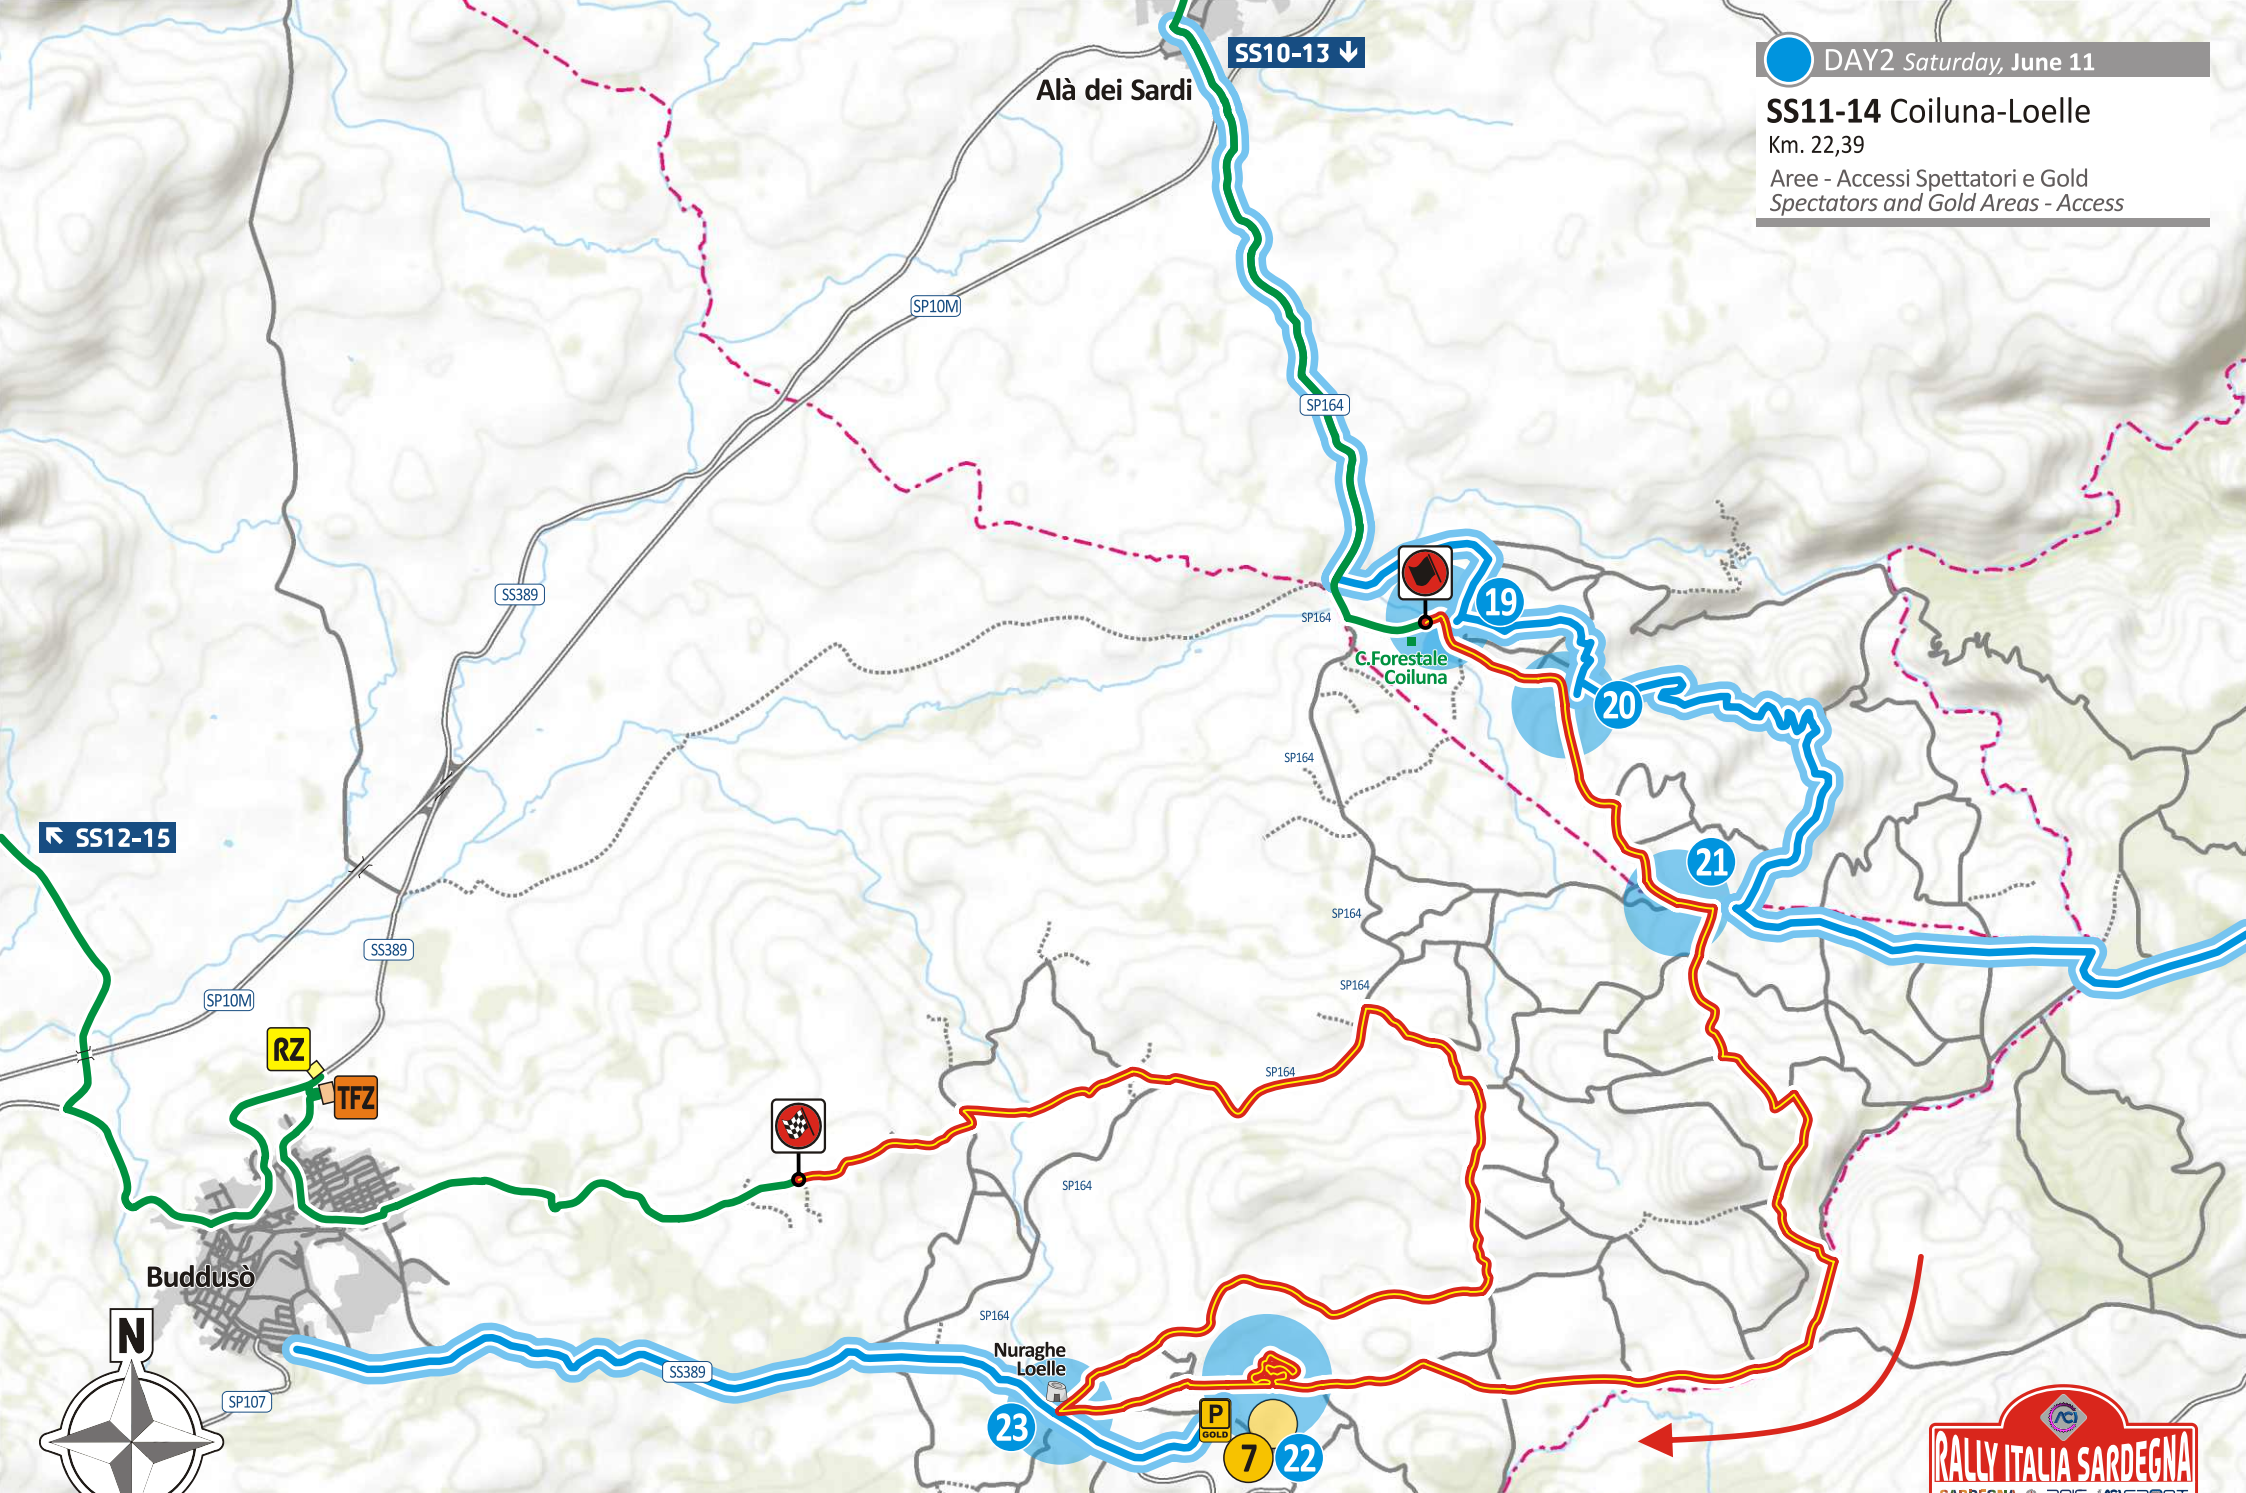

SS11-14 Coiluna-Loelle

Km. 22,39

Aree - Accessi Spettatori e Gold
Spectators and Gold Areas - Access

SS12-15

Alà dei Sardi

SS10-13 ↓

19

20

21

SS389

RZ

TFZ

Buddusò

Nuraghe Loelle

23

7

22